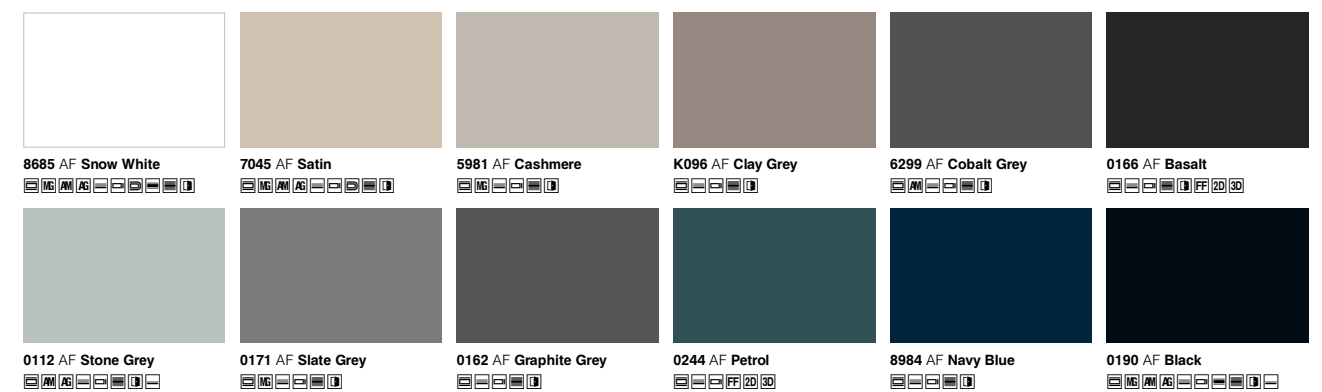

HPL Invisible Touch