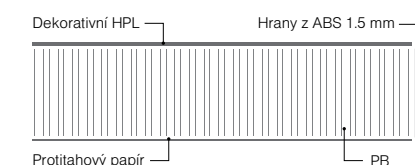

## Pracovní desky Slim Line

Pracovní desky Slim Line o tloušťce 12 mm jsou kompaktní desky pro horizontální použití s jednobarevným jádrem, ideální pro špičkový nábytek a interiérový design. Mají zvýšenou odolnost proti oděru a vlhkosti, dobře fungují a skvěle vypadají.