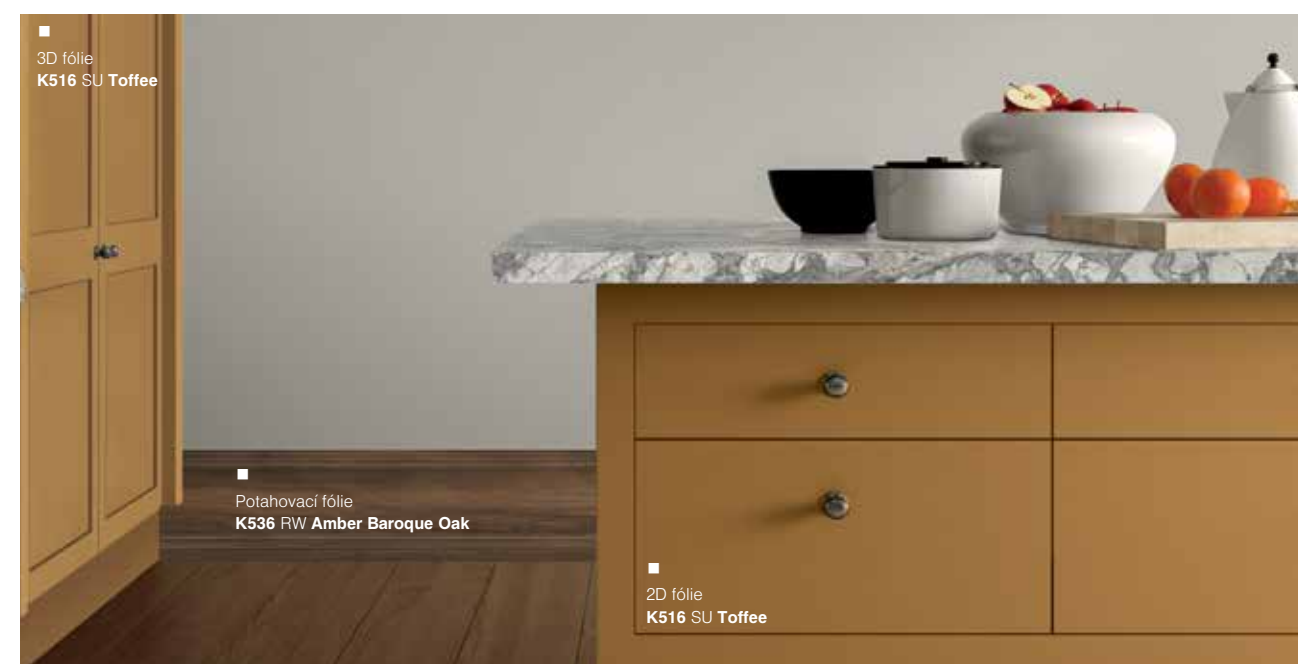

Potahovací fólie

Fólie je ideální pro potažení profilů, jako jsou 5ti dílné dveřní komponenty.

SURTECO