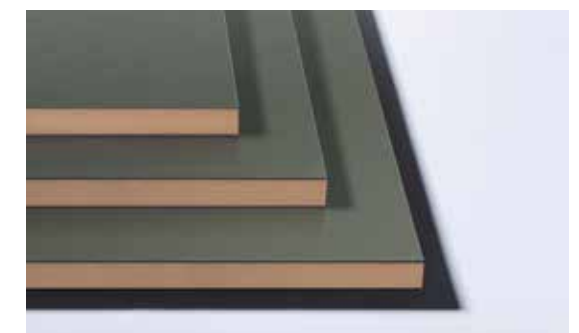

Vlastnosti

HLINÍKOVÝ POVRCH

ODOLNÉ PROTI POŠKRÁBÁNÍ