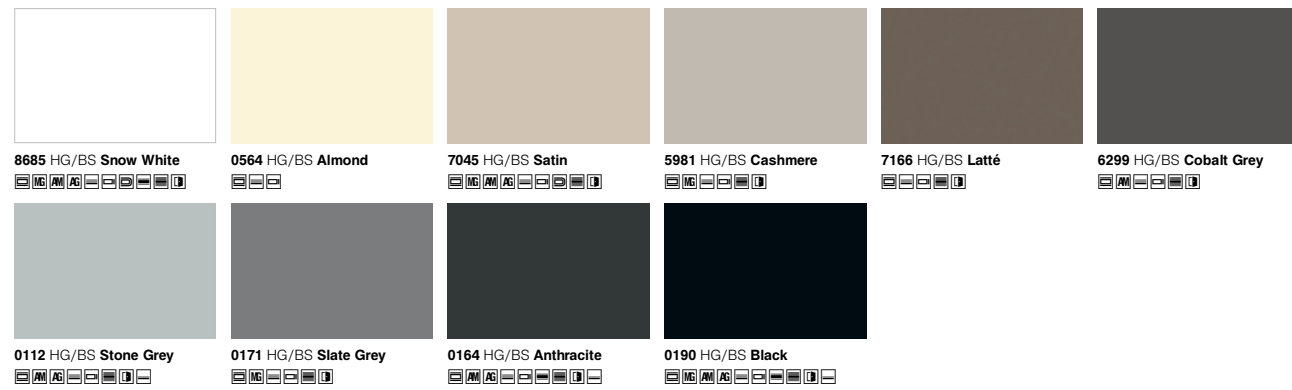

feeNess
high gloss