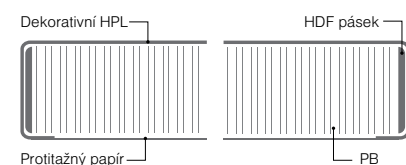

Profil U-U

R = 3,3 mm

Pracovní desky s postformingem
K023 SU Venato