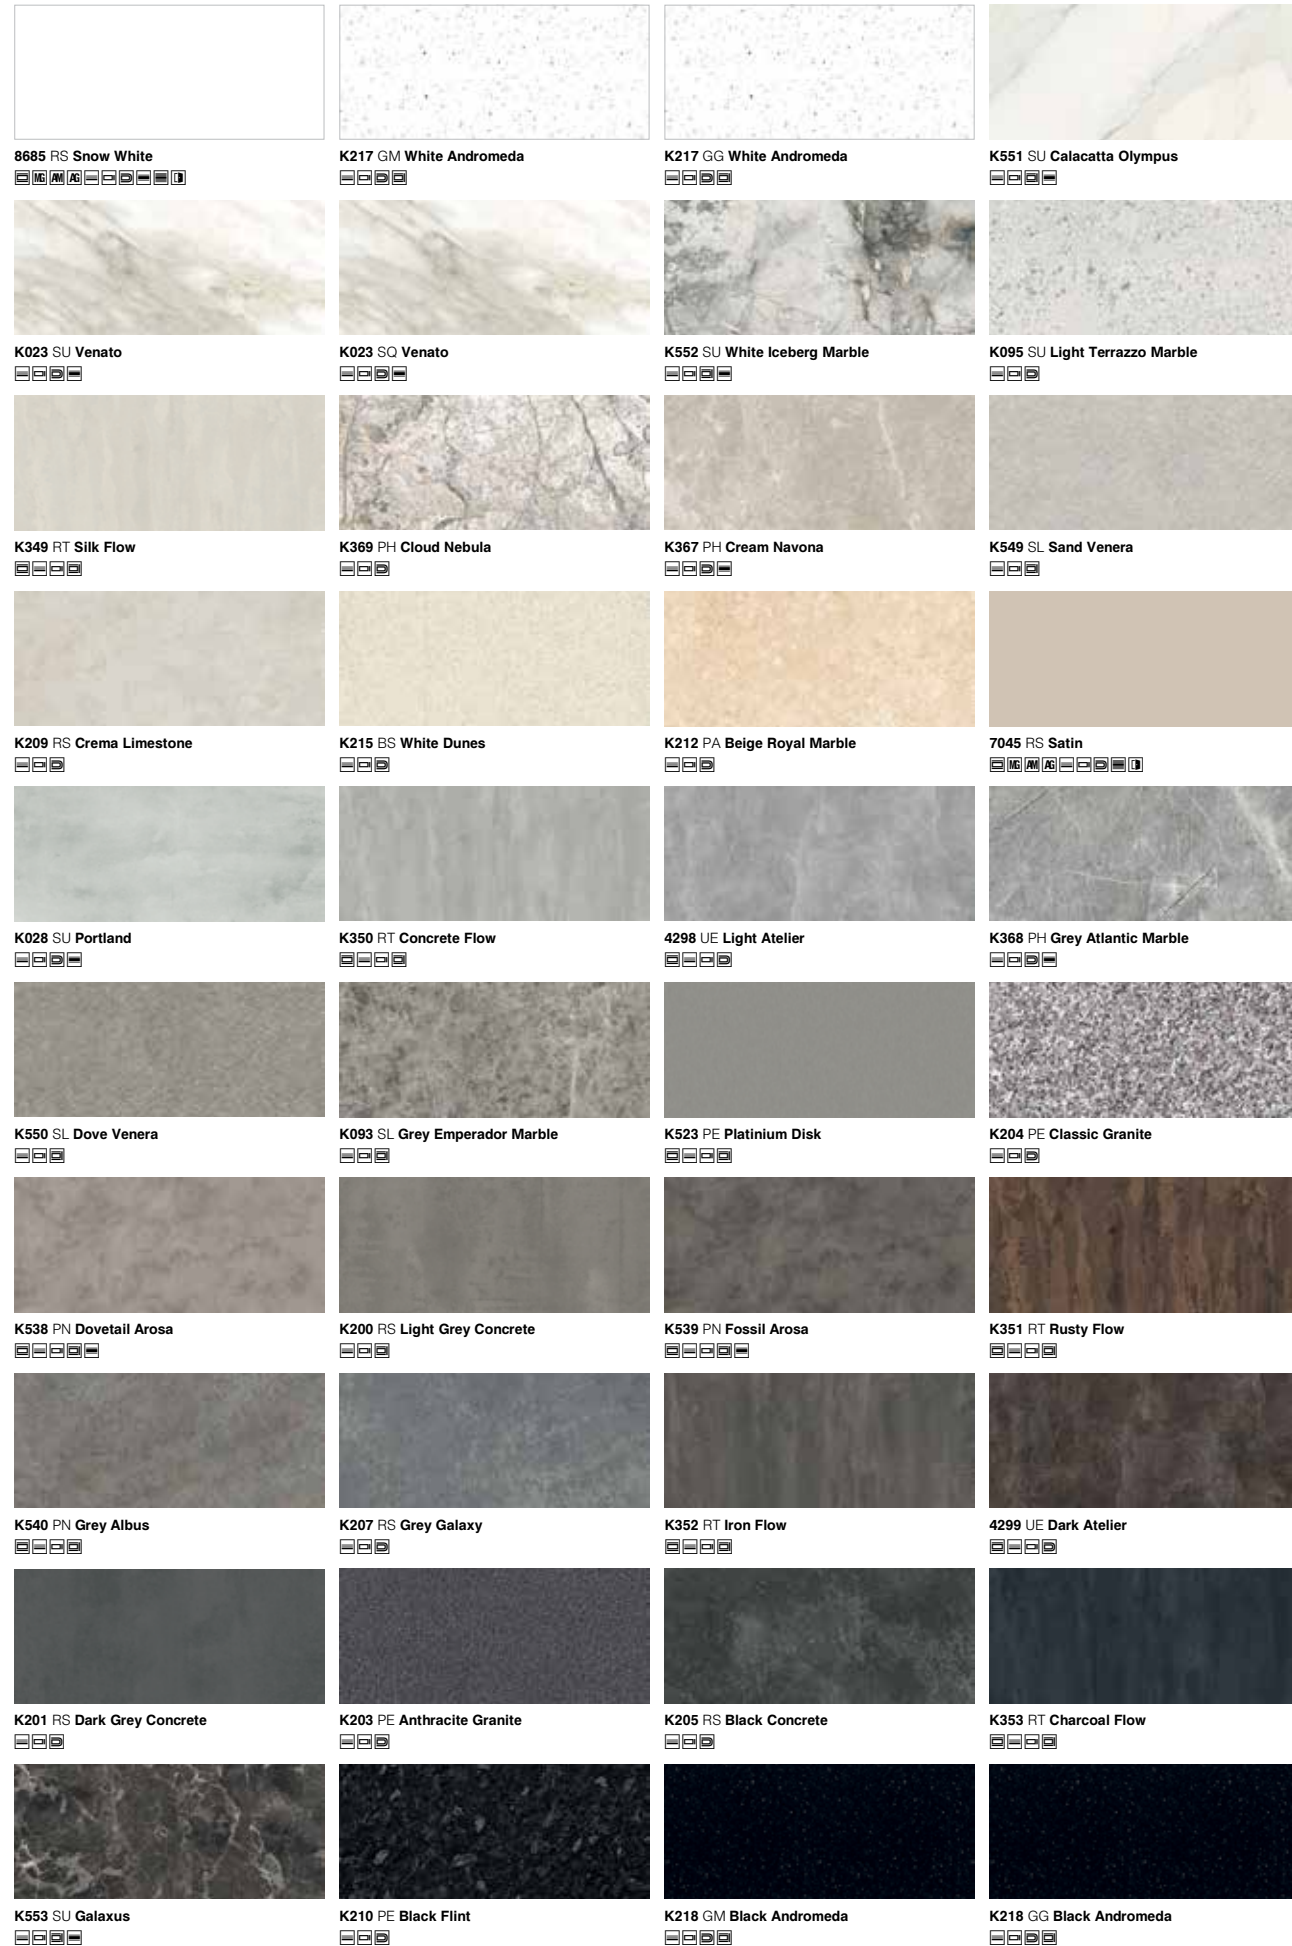

Pracovní Desky