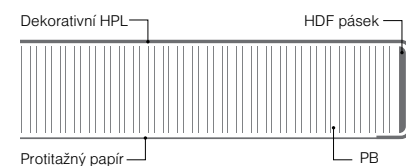

Profil U

R = 3,3 mm