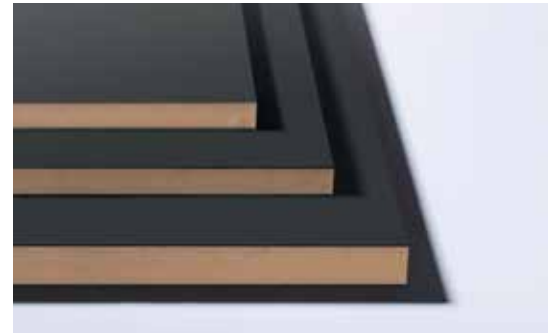

## Vlastnosti

MATNÝ POVRCH

ODOLNÉ PROTI  
POŠKRÁBÁNÍ

UV STÁLOST

*Desky mají vynikající odolnost proti nárazu, odolnost proti oděru, vysokou UV stálost a vylepšené vlastnosti proti zanechání otisků prstů.*