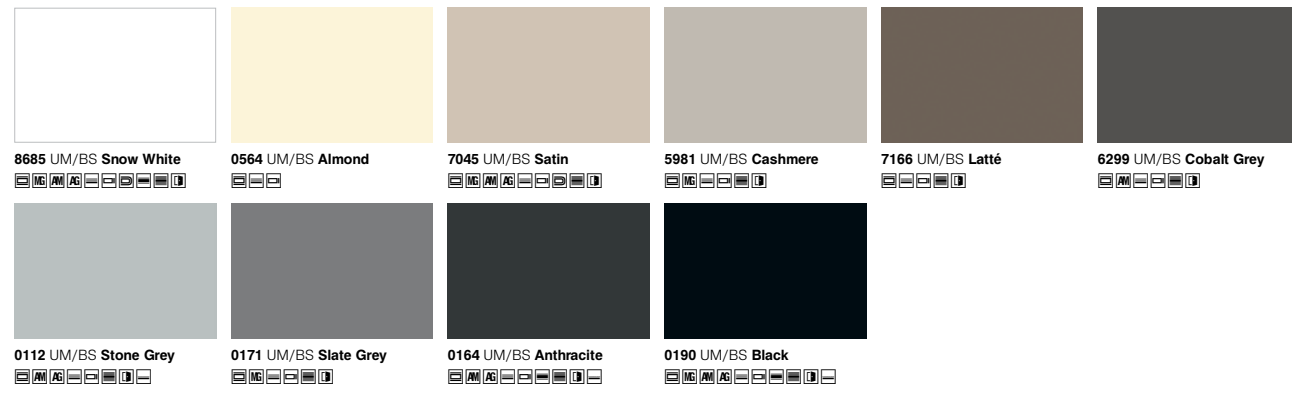

feeNess
ultra matt