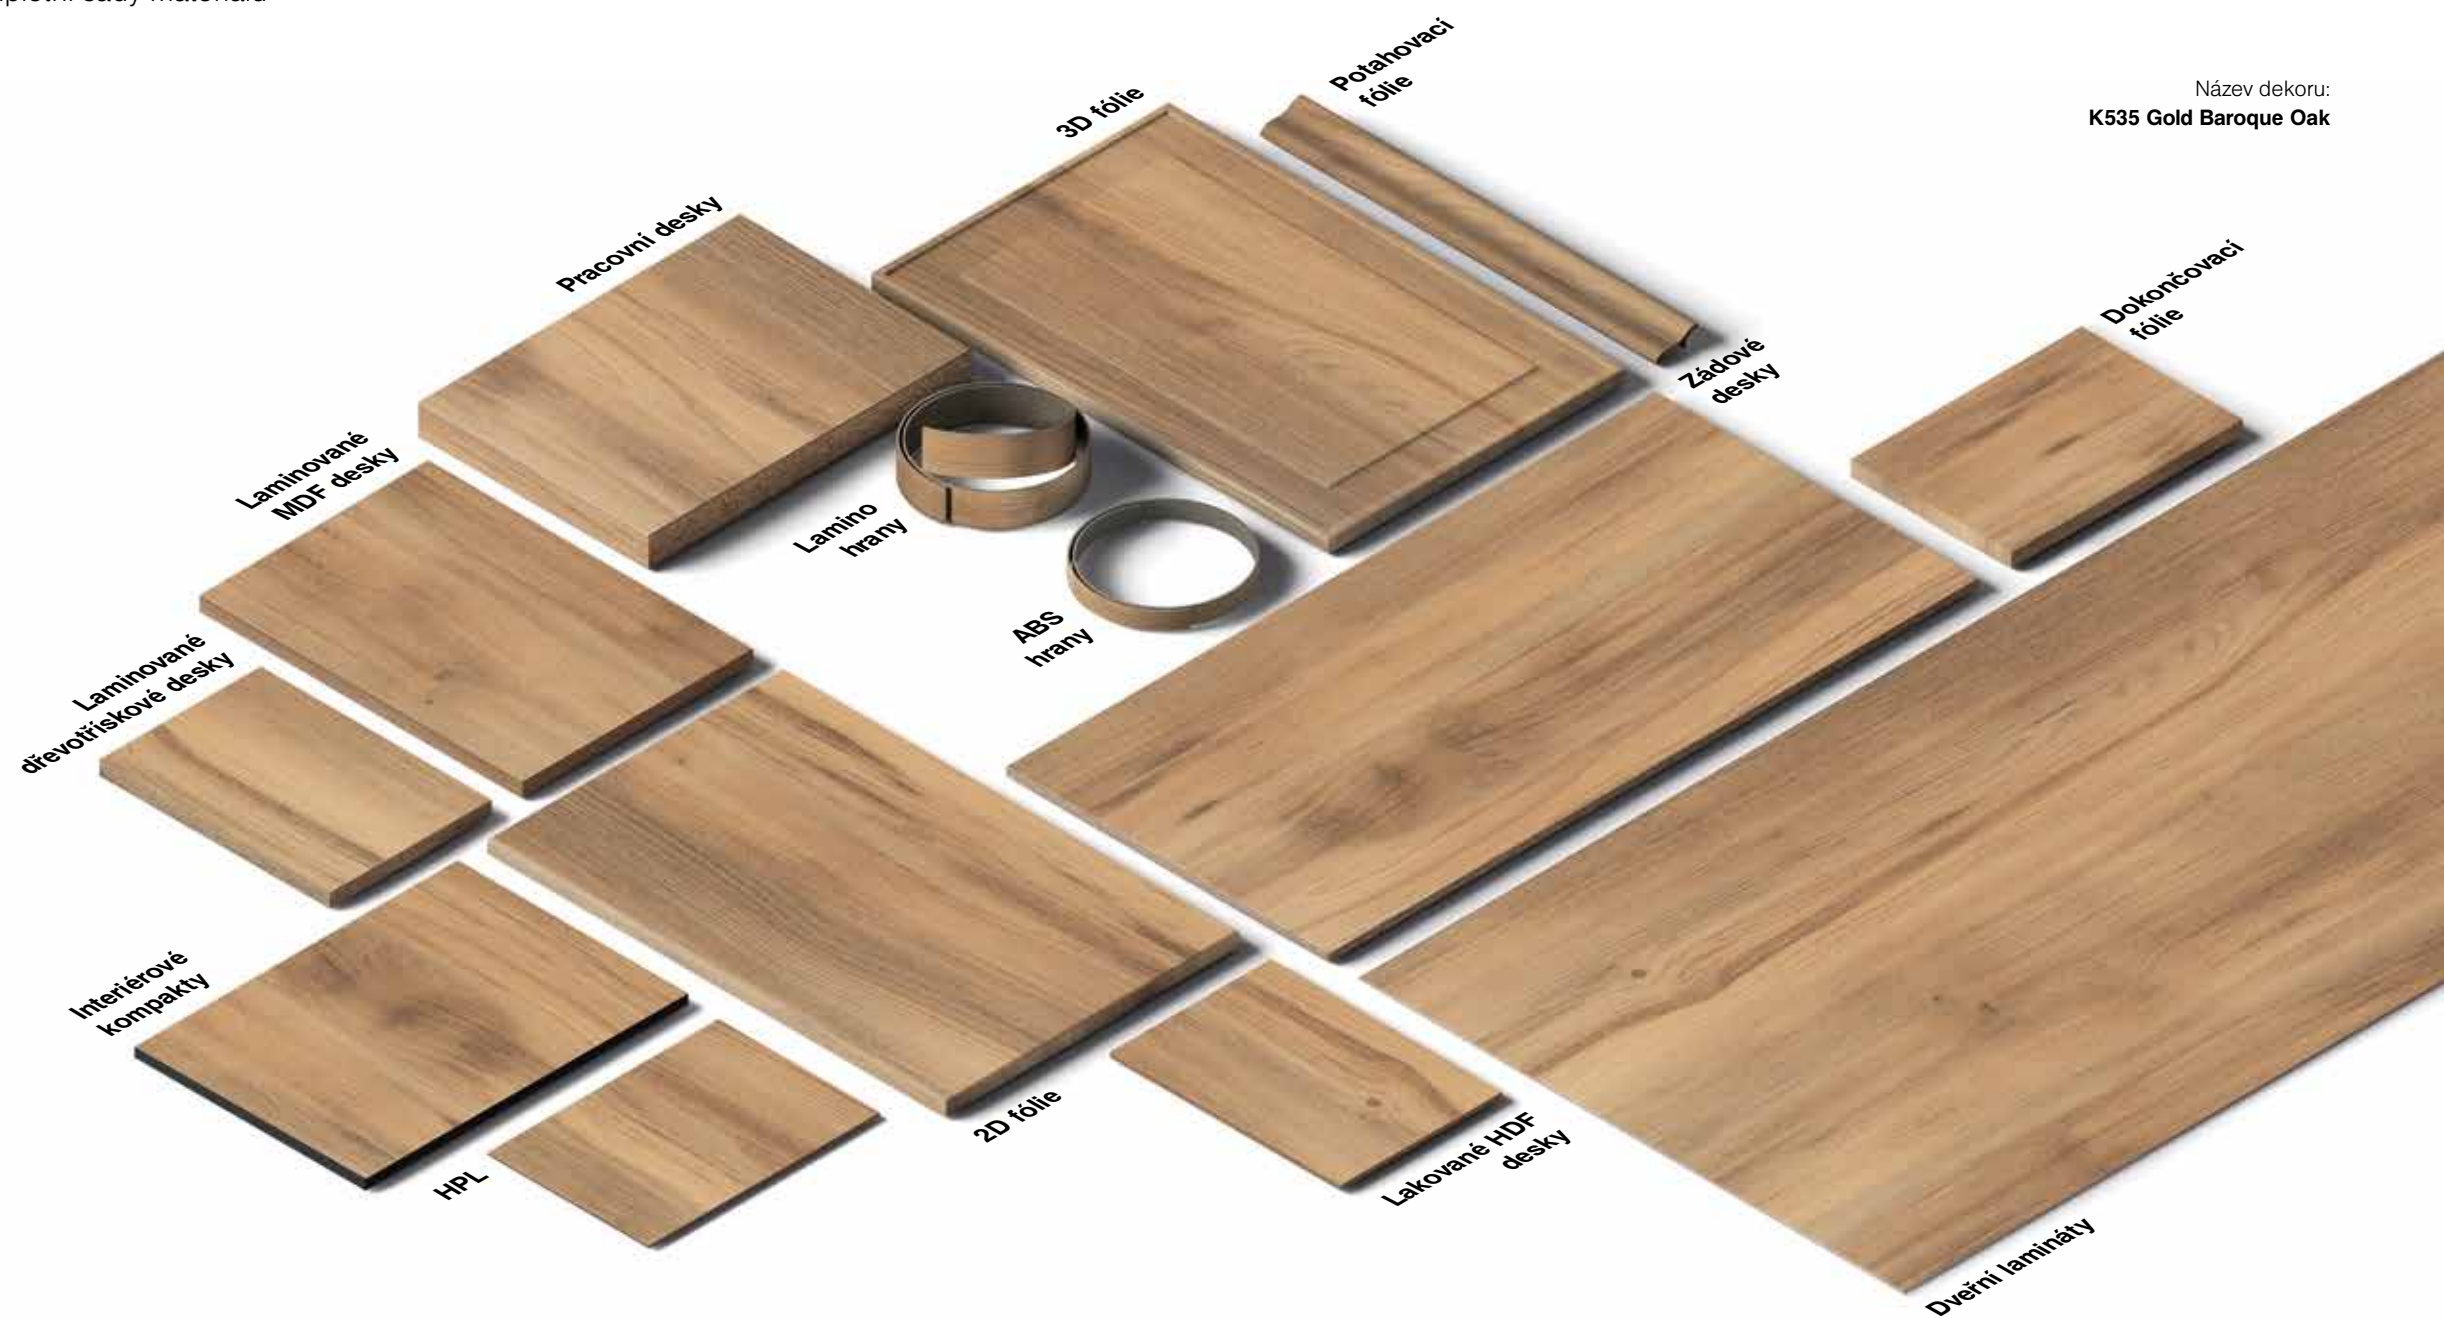

Jednotné řešení

Objevte celou řadu produktů, zajišťující jednotnou identitu pro váš designový projekt. Díky spolupráci se specialisty jsme za vás již udělali tvrdou práci – dodáváme kompletní sady materiálů pro váš kompletní a sladěný interiér.

Název dekoru:
K535 Gold Baroque Oak

Autorizovaní partneři:

Hranění

2D/3D fólie

Dokončovací fólie