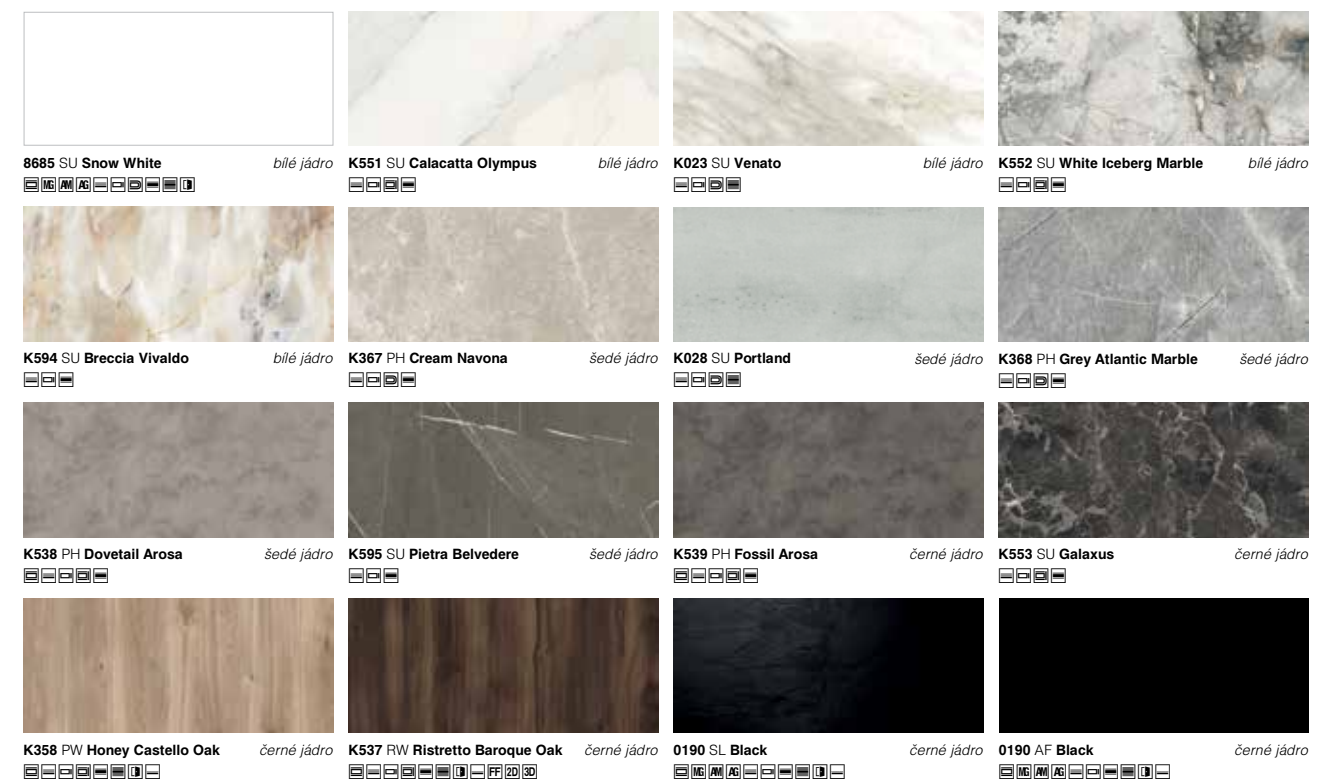

SlimLine plus