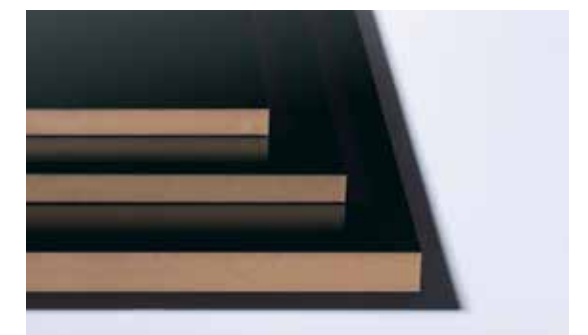

## Vlastnosti

LESKLÝ  
POVRCH

ODOLNÉ PROTI  
POŠKRÁBÁNÍ

UV STÁLOST

*Desky s povrchovou úpravou Acrylic Gloss jsou dodávány s PE fólií pro ochranu povrchu a mají vynikající chemickou odolnost a vysokou UV stálost.*

# Mirror Gloss

Desky s povrchovou úpravou Mirror Gloss se používají pro výrobu nábytku v residenčních i komerčních projektech. Jsou vyráběny nejmodernější technologií laminace tak, aby jejich povrch zaručoval nepřekonatelný lesk. Vysoce kvalitní dekorativní melaminová fólie je nalisována na MDF desku s jemně broušeným povrchem a vytváří tak produkt, který zachycuje a odráží okolní světlo.