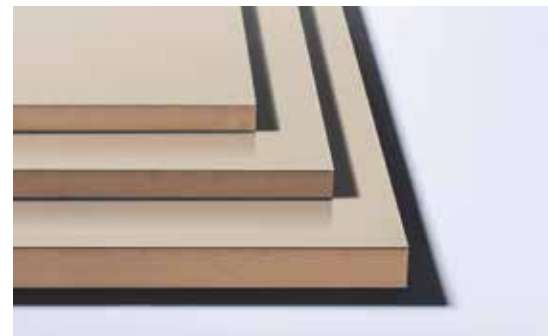

Mirror Gloss

Desky s povrchovou úpravou Mirror Gloss se používají pro výrobu nábytku v residenčních i komerčních projektech. Jsou vyráběny nejmodernější technologií laminace tak, aby jejich povrch zaručoval nepřekonatelný lesk. Vysoce kvalitní dekorativní melaminová fólie je nalisována na MDF desku s jemně broušeným povrchem a vytváří tak produkt, který zachycuje a odráží okolní světlo.

Použití

ČELNÍ PLOCHY V INTERIÉRU

Vlastnosti

LESKLÝ POVRCH

ODOLNÉ PROTI SKVRNÁM

UV STÁLOST

Řada obsahuje jednobarevné dekory odolné proti poškrábání, lehké a stálobarevné.